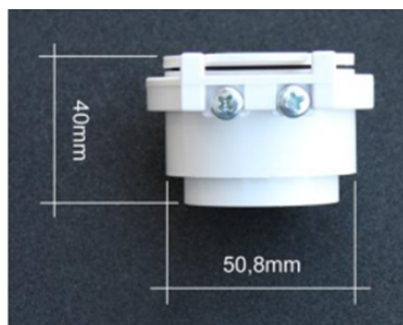

Informations

Spécifications techniques

Ce que comprend ce kit

Options disponibles